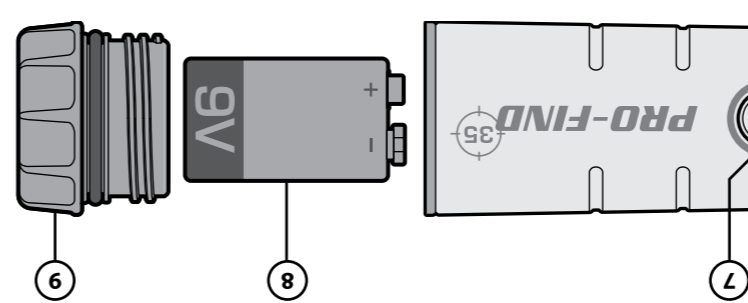

DIF Minelab компанийн DIF технологи нарийвчлан заагчийн соронзон талбайг идэвхгүй болгож, улмаар цахилгааны гүйдлийг зогсоох замаар нарийвчлан заагчийг унтраасан үед ажиллаж буй металл илрүүлэгчийн ажиллагаанд саад учруулахыг үлэмж багасгадаг. Тиймээс DIF технологи бусад нарийвчлан заагч төхөөрөмжид байдаг олон хуурамч дохио

дуугарахыг зогсоодог. Мэдрэмжтэй, өндөр хүчин чадалтай металл илрүүлэгчийг ашиглах үед ялангуяа энэ нь маш чухал юм.

PRO-FIND 15, PRO-FIND 20 эсвэл LED гар чийдэн, тохируулах боломжтой мэдрэх түвшин, төмөр заагч дохио, бусад олон функцтэй PRO-FIND 35 загварыг сонгоорой.

PRO-FIND цувралын нарийвчлан заагч бол таны илрүүлэх багаж хэрэгслийн салшгүй нэг хэсэг мөн.

1. Нарийвчлан илрүүлэх талбай
2. Хаймгуурын индикатор
3. LED гар чийдэн
4. Чанга яригч
5. Асаах товч
* Эвхэн PRO-FIND 35 загвартай далагдана

1. Pinpoint Erfassungsbereich
2. Probe Side Erfassungsbereich
3. LED-Blitzlicht
4. Lautsprecher
5. Einschalttaste
* Nur bei PRO-FIND 35 im Lieferumfang enthalten

1. Área de deteção do localizador
2. Área de deteção do lado da sonda
3. Lanterna LED
4. Alto-falante
5. Botão de liga/desliga
* Incluído somente no PRO-FIND 35

1. Рабочая область для точечного поиска
2. Боковая рабочая область
3. Светодиодный фонарик
4. Динамик
5. Кнопка питания
* Функция предусмотрена только в PRO-FIND 35